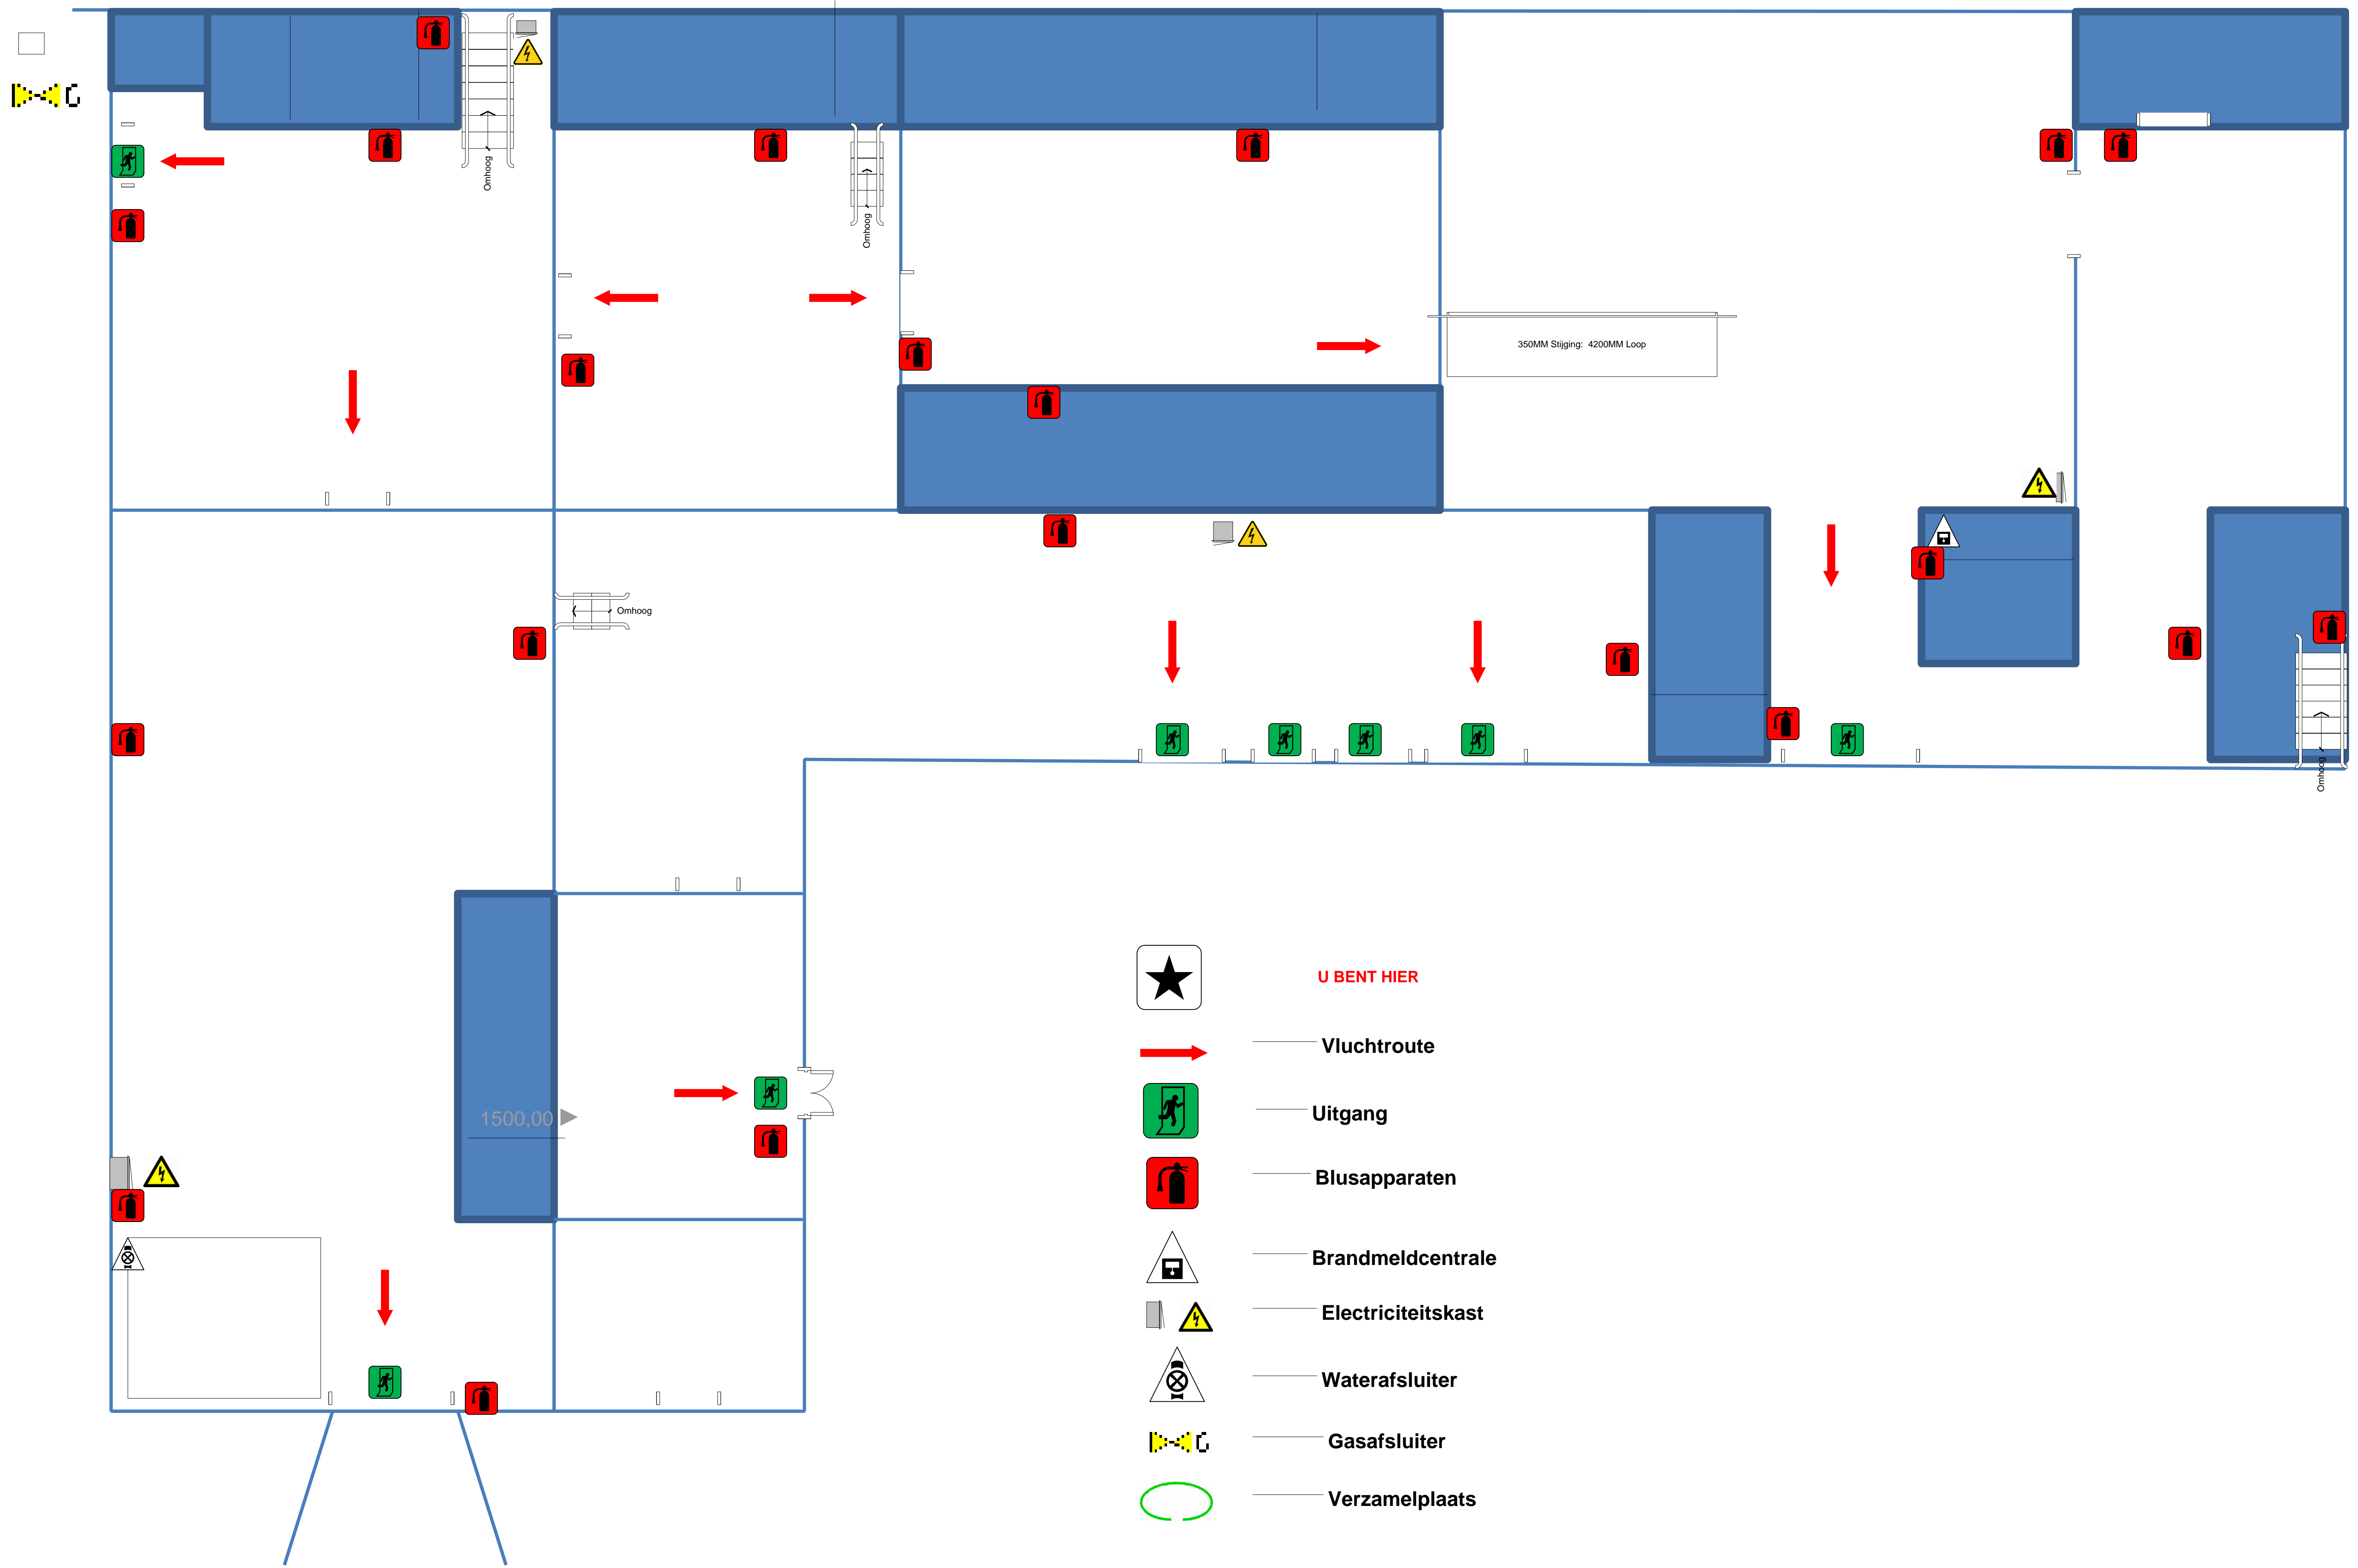

Centrum Deeltijds Onderwijs/ De Kaai

D'Herbouvillekaai

-  **U BENT HIER**
-  **Vluchtroute**
-  **Uitgang**
-  **Blusapparaten**
-  **Brandmeldcentrale**
-  **Electriciteitskast**
-  **Waterafsluiter**
-  **Gasafsluiter**
-  **Verzamelplaats**